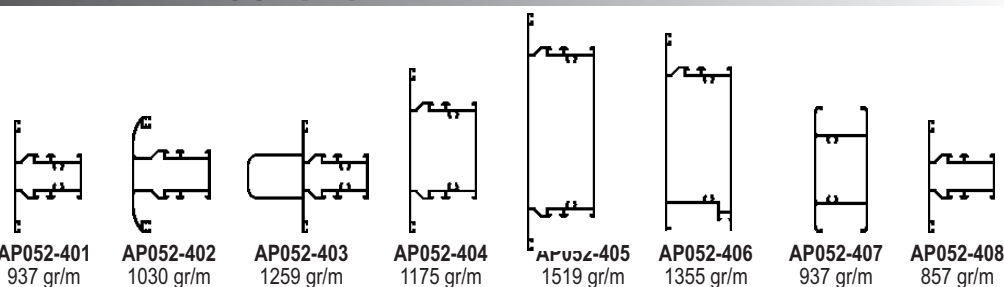

AP052-201
777 gr/m

AP052-202
963 gr/m

AP052-203
1006 gr/m

AP052-204
1223 gr/m

AP052-205
703 gr/m

AP052-206
447 gr/m

AP052-207
1971 gr/m

AP052-208
991 gr/m

Φύλλα PR 52

AP052-301
905 gr/m

Διαχωριστικά (T) προφίλ PR 52 /// Mullion Profiles PR 52

AP052-401
937 gr/m

AP052-402
1030 gr/m

AP052-403
1259 gr/m

AP052-404
1175 gr/m

AP052-405
1519 gr/m