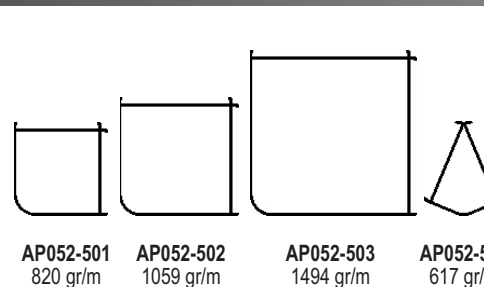

Φύλλα PR 52

AP052-301
905 gr/m

Διαχωριστικά (T) προφίλ PR 52 /// Mullion Profiles PR 52

AP052-401
937 gr/m

AP052-402
1030 gr/m

AP052-403
1259 gr/m

AP052-404
1175 gr/m

AP052-405
1519 gr/m

AP052-406
1355 gr/m

AP052-407
937 gr/m

AP052-408
857 gr/m

Συμπληρωματικά προφίλ PR 52

AP052-501
820 gr/m

AP052-502
1059 gr/m

AP052-503
1494 gr/m

AP052-504
617 gr/m