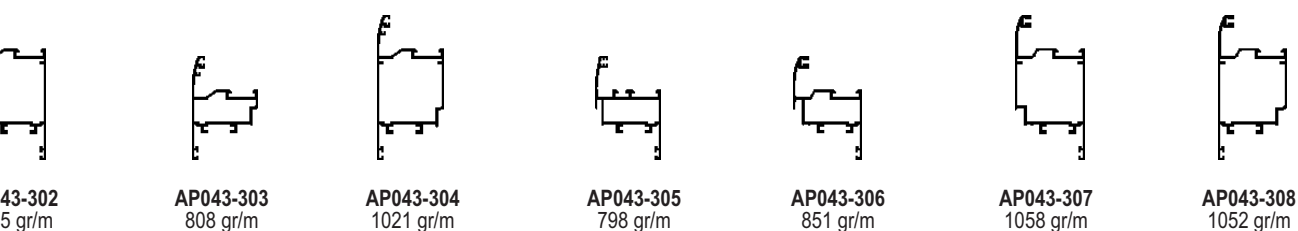

Sashes PR 43