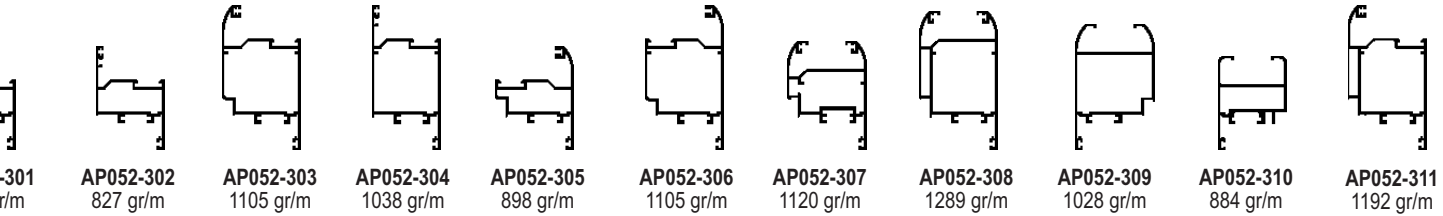

AP043-404
1288 gr/m

AP043-405
1055 gr/m

Φύλλα PR 43 /// Sashes

AP043-301
817 gr/m

AP043-302
1025 gr/m

α PR 52 /// Sashes PR 52

PR 52 /// Additional Profiles PR 52

Συμπληρωματικά προφίλ PR 52 /// Additional Profiles PR 52