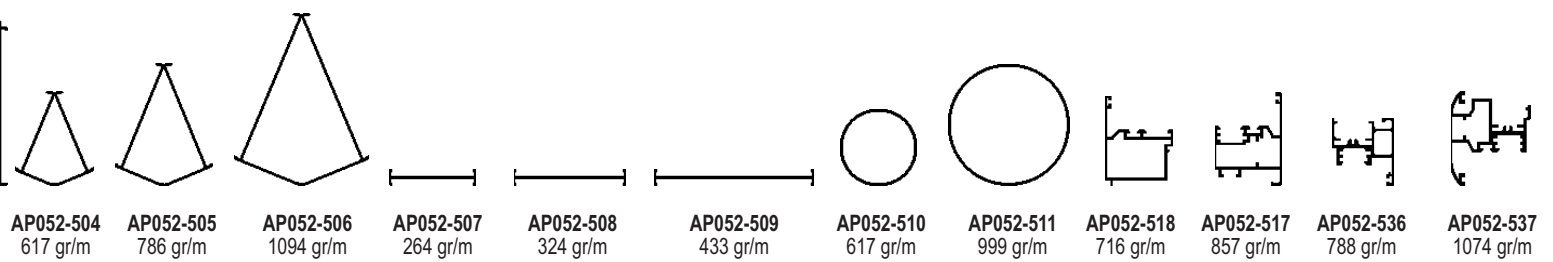

AP043-404
1288 gr/m

AP043-405
1055 gr/m

Φύλλα PR 43 /// Sashes

AP043-301
817 gr/m

AP043-302
1025 gr/m

α PR 52 /// Sashes PR 52

PR 52 /// Additional Profiles PR 52

Συμπληρωματικά προφίλ PR 52 /// Additional Profiles PR 52